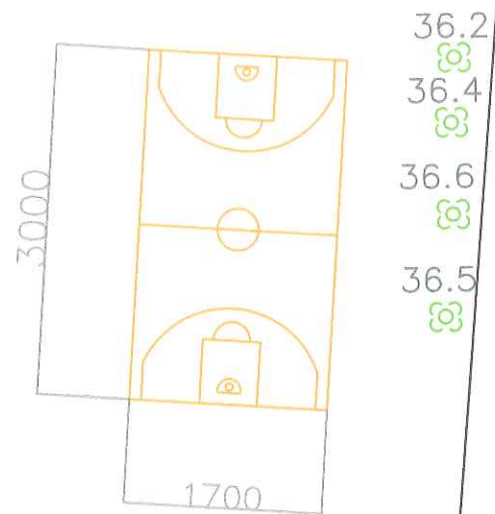

RVI
19/4

LEGENDA

-  Drzewo
-  Numer działki
-  Rzeka
-  Granica działki

36.2
36.4
36.6
36.5

Sołectwo Drawiny
Gmina Drezdenko

Projekt:		Projekt boiska zewnętrznego	
Tytuł rysunku:		Rzut boiska zewnętrznego	Data:
Projektował:		Czesław Binkowski	08.05.21
		Podpis:	Nr rys.:
			1